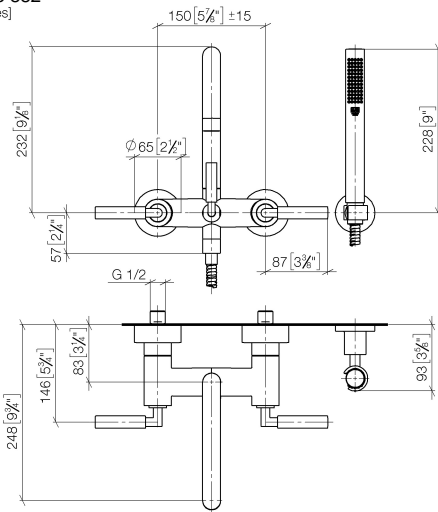

25 133 882

- Auslauf: runder luftangereicherter Strahl
- Durchfluss max. 22 l/min bei 3 bar Fließdruck
- Handbrause: COMPACT RAIN, Durchfluss max. 6,8 l/min (bei 3 Bar)
- Schlauchbrausegarnitur mit Antikalk-System
- Ausladung 240 mm
- Drehumstellung Wanne/Brause
- Schubrosetten Ø 65 mm
- Rosette für Brausehalter Ø 50 mm
- Anschluss 1/2"
- Stichmaß 150 mm ± 15 mm
- Metallbrauseschlauch 1250 mm mit integriertem Verdreherschutz

25 133 882  
mm [inches]

### Durchflussdiagramm

### Zertifikate

WRAS\_2210004. LGA\_18933. Belgaqua\_21-026-27\_4.

25 133 882  
Ersatzteile für die  
anderen  
Oberflächenvarianten  
finden Sie hier:  
Chrom

**Ersatzteilstückliste**

Nr.	Artikelnummer	Benennung	Verbaumenge	Lieferzeit
1	25 100 882-99	Brausegarnitur	1	-
Ersatzteil nicht mehr bestellbar, bitte bestellen Sie den Nachfolgeartikel				
2	90 14 20 026 00 90	Dichtung	1	2
3	28 050 892-99	TARA Brausehalter - Dark Platinum gebürstet	1	30
4	90 30 02 072 00-99	Metall-Brauseschlauch 1/2" x 3/8" x 1250 mm - Dark Platinum gebürstet	1	30
5	28 019 979-99	Handbrause - Dark Platinum gebürstet	1	30