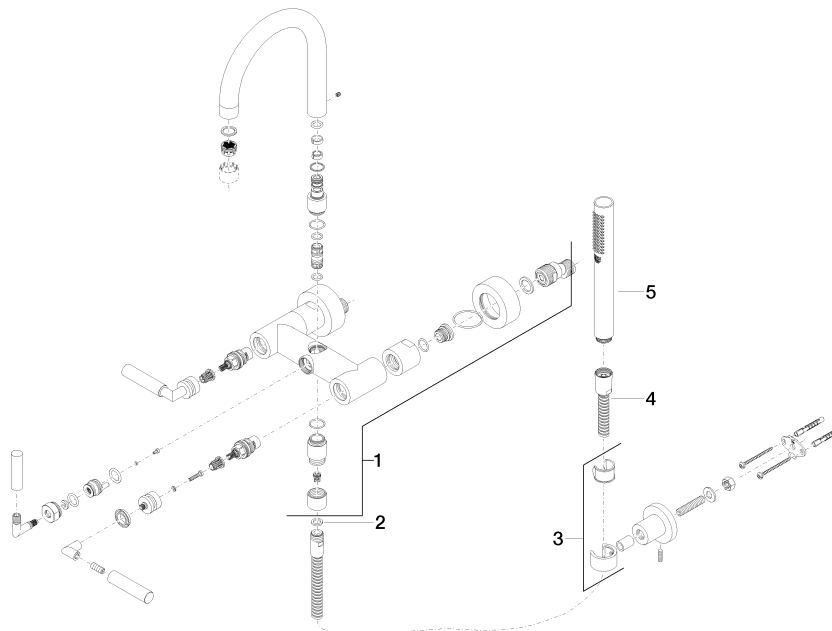

25 133 882

- Auslauf: runder luftangereicherter Strahl
- Durchfluss max. 22 l/min bei 3 bar Fließdruck
- Handbrause: COMPACT RAIN, Durchfluss max. 6,8 l/min (bei 3 Bar)
- Schlauchbrausegarnitur mit Antikalk-System
- Ausladung 240 mm
- Drehumstellung Wanne/Brause
- Schubrosetten Ø 65 mm
- Rosette für Brausehalter Ø 50 mm
- Anschluss 1/2"
- Stichmaß 150 mm ± 15 mm
- Metallbrauseschlauch 1250 mm mit integriertem Verdreherschutz

25 133 882  
mm [inches]

### Durchflussdiagramm

### Zertifikate

WRAS\_2210004. LGA\_18933. Belgaqua\_21-026-27\_4.

25 133 882  
Ersatzteile für die  
anderen  
Oberflächenvarianten  
finden Sie hier:  
Chrom

**Ersatzteilstückliste**

Nr.	Artikelnummer	Benennung	Verbaumenge	Lieferzeit
1	25 100 882-99	Brausegarnitur	1	-
Ersatzteil nicht mehr bestellbar, bitte bestellen Sie den Nachfolgeartikel				
2	90 14 20 026 00 90	Dichtung	1	2
3	28 050 892-99	TARA Brausehalter - Dark Platinum gebürstet	1	30
4	90 30 02 072 00-99	Metall-Brauseschlauch 1/2" x 3/8" x 1250 mm - Dark Platinum gebürstet	1	30
5	28 019 979-99	Handbrause - Dark Platinum gebürstet	1	30